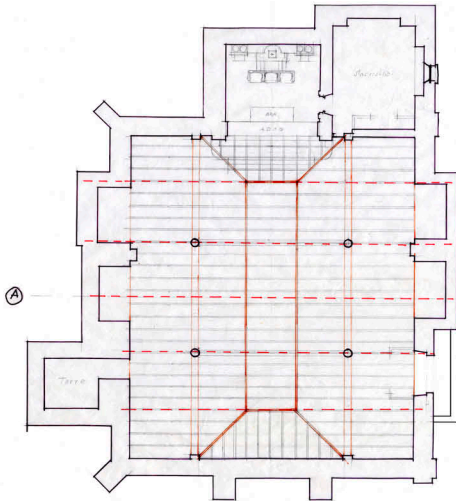

# RESTAURACIÓN

IGLESIA DE SAN MIGUEL, PEÑAFIEL (VALLADOLID 1952)

IGLESIA DE ANTIGÜEDAD

COLEGIATA DE AGUILAR DE CAMPOO 1961

Palencia Mayo de 1963  
El Arquitecto

*Mont de Bedoya*

TRANSLADO DE LA IGLESIA DE VILLANUEVA DEL RÍO A PALENCIA 1963