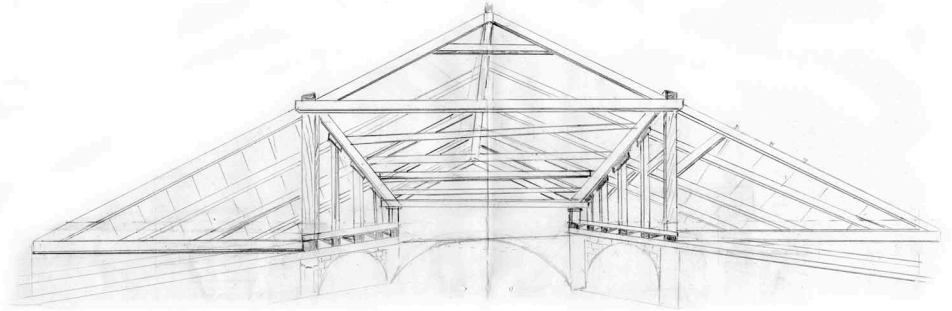

# RESTAURACIÓN

IGLESIA DE SAN MIGUEL, PEÑAFIEL (VALLADOLID 1952)

IGLESIA DE ANTIGÜEDAD

COLEGIATA DE AGUILAR DE CAMPOO 1961

Palencia Mayo de 1963  
El Arquitecto

*Mont de Bedoya*

TRANSLADO DE LA IGLESIA DE VILLANUEVA DEL RÍO A PALENCIA 1963