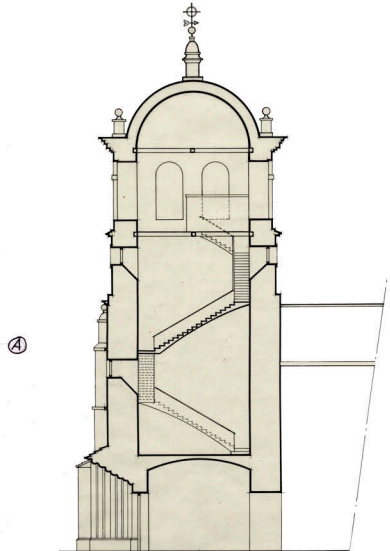

# RESTAURACIÓN

IGLESIA DE SAN MIGUEL, PEÑAFIEL (VALLADOLID 1952)

IGLESIA DE ANTIGÜEDAD

COLEGIATA DE AGUILAR DE CAMPOO 1961

Palencia Mayo de 1963  
El Arquitecto

*Mont de Bedoya*

TRANSLADO DE LA IGLESIA DE VILLANUEVA DEL RÍO A PALENCIA 1963